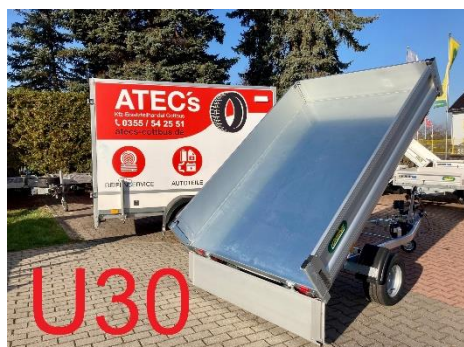

# ATEC's

Kfz-Ersatzteilhandel Cottbus

☎ 0355 / 54 25 51  
🌐 atecs-cottbus.de

## ANHÄNGER - REIFEN - AUTOTEILE

Ihr Profi in Cottbus und der Lausitz

Hochlader Typ WEB-HK 2,30 x 1,50 m   1300 kg   10"	<h3 style="margin: 0;">WEB-HK 2315-13-10 (U30)</h3>
zul.Gesamtgewicht / Nutzlast / Eigengewicht (in kg)	1300 / 985 / 315
Ladehöhe (in mm)	600
Kastenmaß innen (L x B x H in mm)	2300 x 1500 x 300